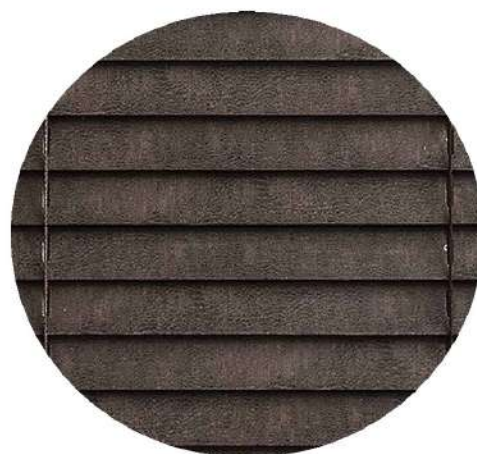

УЮТ

Коллекция ламелей для горизонтальных жалюзи
деревянные - 50 мм и 25 мм

Ламель

Цветопередача изображения в электронной версии может отличаться от оригинала, уточнить оттенок тканей можно в каталоге

Ламель

Цветопередача изображения в электронной версии может отличаться от оригинала, уточнить оттенок тканей можно в каталоге

Ламель

Цветопередача изображения в электронной версии может отличаться от оригинала, уточнить оттенок тканей можно в каталоге