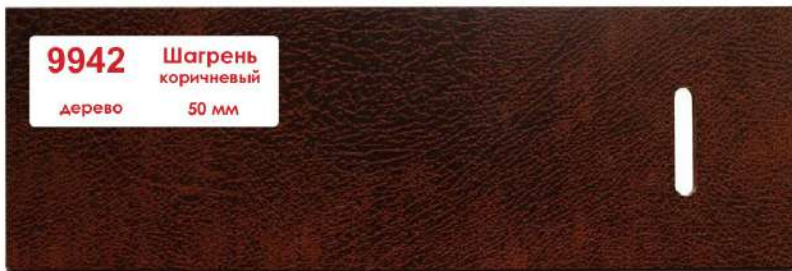

УЮТ

Коллекция ламелей для горизонтальных жалюзи
деревянные - 50 мм и 25 мм

Ламель

Цветопередача изображения в электронной версии может отличаться от оригинала, уточнить оттенок тканей можно в каталоге

Ламель

Цветопередача изображения в электронной версии может отличаться от оригинала, уточнить оттенок тканей можно в каталоге

Ламель

Цветопередача изображения в электронной версии может отличаться от оригинала, уточнить оттенок тканей можно в каталоге