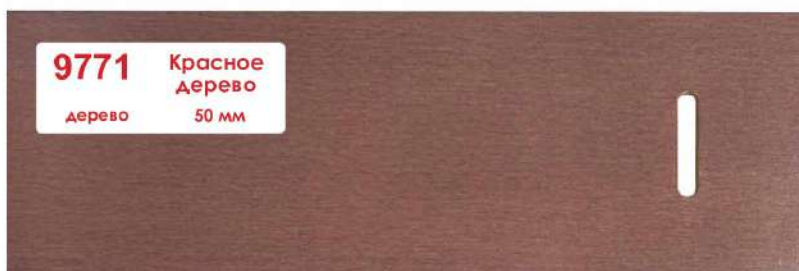

УЮТ

Коллекция ламелей для горизонтальных жалюзи
деревянные - 50 мм и 25 мм

Ламель

Цветопередача изображения в электронной версии может отличаться от оригинала, уточнить оттенок тканей можно в каталоге

Ламель

Цветопередача изображения в электронной версии может отличаться от оригинала, уточнить оттенок тканей можно в каталоге

Ламель

Цветопередача изображения в электронной версии может отличаться от оригинала, уточнить оттенок тканей можно в каталоге