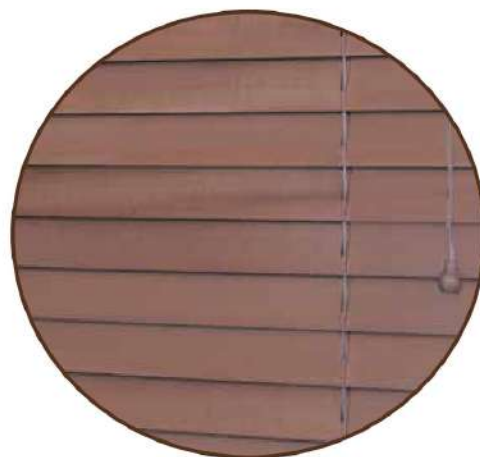

УЮТ

Коллекция ламелей для горизонтальных жалюзи
деревянные - 50 мм и 25 мм

Ламель

Цветопередача изображения в электронной версии может отличаться от оригинала, уточнить оттенок тканей можно в каталоге

Ламель

Цветопередача изображения в электронной версии может отличаться от оригинала, уточнить оттенок тканей можно в каталоге

Ламель

Цветопередача изображения в электронной версии может отличаться от оригинала, уточнить оттенок тканей можно в каталоге