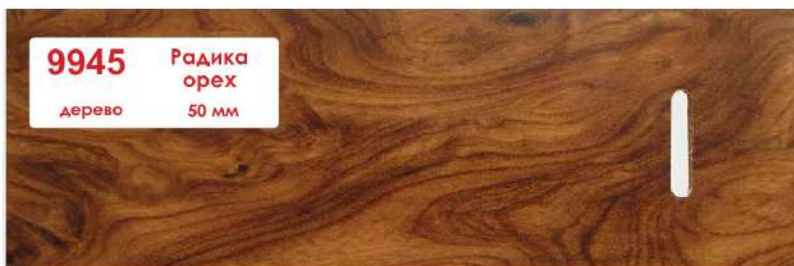

УЮТ

Коллекция ламелей для горизонтальных жалюзи
деревянные - 50 мм и 25 мм

Ламель

Цветопередача изображения в электронной версии может отличаться от оригинала, уточнить оттенок тканей можно в каталоге

Ламель

Цветопередача изображения в электронной версии может отличаться от оригинала, уточнить оттенок тканей можно в каталоге

Ламель

Цветопередача изображения в электронной версии может отличаться от оригинала, уточнить оттенок тканей можно в каталоге